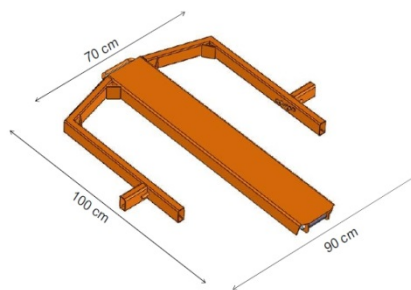

## HOUSSE UP pour HOUSSAGE PALETTE COMPLET

Facile et rapide à mettre en place, le surélévateur de palette « **HOUSSE UP** » permet la rétraction de la housse thermo rétractable sous la palette. La charge est ainsi en parfaite cohésion avec son support ( associé au pistolet **RIPACK 2200** par exemple )

HOUSSE UP s'utilise aussi bien avec un transpalette qu'avec un chariot élévateur. Pour une tenue optimale des produits la hauteur est calculée pour permettre à la housse de s'accrocher parfaitement sous les 4 coins de la palette.

Une roulette en Ertalon assure la maniabilité et le déplacement du HOUSSE UP . Il est prévu pour des palettes 80 x 120 cm mais il est livré aussi en série avec des élargisseurs pour les modèles de palettes 100 x 120 / 40"x40" / 40"x48".