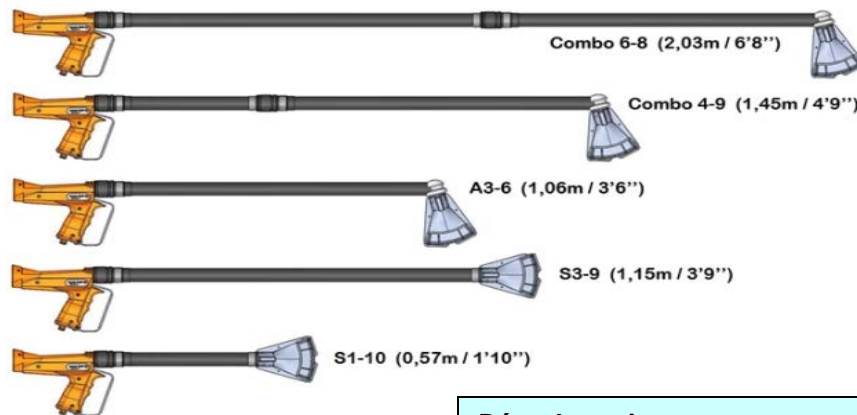

Une roulette en Ertalon assure la maniabilité et le déplacement du HOUSSE UP . Il est prévu pour des palettes 80 x 120 cm mais il est livré aussi en série avec des élargisseurs pour les modèles de palettes 100 x 120 / 40"x40" / 40"x48".

## Autres accessoires du pistolet **RIPACK 2200**

Chariot porte bouteille de 13 ou 35 kg

guide souple du tuyau

Porte bouteille 35 kg

Rallonges : 0.57 à 2.03 m

Dérouleur pivotant tuyau gaz