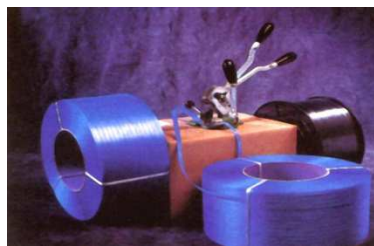

Type de fermeture : machine , cercluse électroportative ([CP LXT](#))

Principaux avantages : économique et léger

Type de charge : colis , palette , caisse carton

Le [feuillard PP machine ou automatique](#) doit pouvoir cercler dans toutes les marques de machine (semi auto sans arche ou automatique avec arche) . Vérifier impérativement le diamètre (\emptyset) intérieur de mandrin de votre machine pour pouvoir monter les bobines dessus. Dédié plus particulièrement aux cerclages de grosses pièces , colis ou palettes lourdes et pour des cadences journalières importantes .