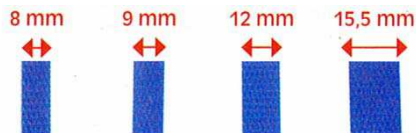

FEUILLARD PP MACHINE

Largeurs de feillard disponible

TP 202

CA 600

CP LXT

FEUILLARD PP MACHINE MANDRIN 200 MM

Nuance	Dimensions	Ø mandrin	Résistance	Bobine	Bobine
Couleur(s)	larg. x ép. X lg	en mm	en KG	par carton	par palette
bleu	8 x 0,55 x 4000	200	92	2	48
bleu	9 x 0,55 x 4000	200	96	2	48
bleu	9 x 0,63 x 3600	200	104	2	48
bleu	12 x 0,5 x 3000	200	110	2	48
Bleu / blanc	12 x 0,55 x 3000	200	128	2	48
bleu / blanc	12 x 0,63 x 3000	200	140	2	48
bleu	12 x 0,75 x 2300	200	200	2	48
bleu	15,5 x 0,55 x 2500	200	180	2	48