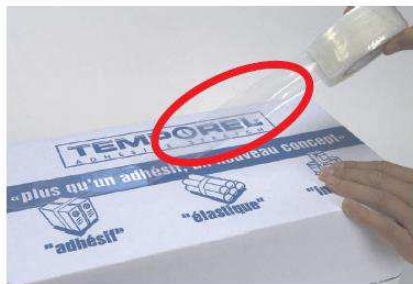

L'adhésif étirable Temporel® permet de maintenir des produits sur une palette non filmée, pour des transports internes (échange entre ateliers / entrepôts), grâce à ses caractéristiques uniques :

Il s'étire jusqu'à 500 % et ne laisse aucune trace sur vos produits ou cartons !!

RN3 Le Bois Fleuri
77410 CLAYE SOUILLY
Tél: 01 60 26 90 35
Fax: 01 60 26 90 36
info@sofrafilm.com

Ruban étirable adhésif Temporel

TEMPOREL

En plus de sa fonction principale de palettisation temporaire, TEMPOREL peut être utilisé à bien d'autres fins dans un atelier. Sa formule lui permettant d'adhérer sans coller vous permettra de regrouper et solidariser de multiples objets.

Adhère mais ne colle pas

TEMPOREL

TEMPOREL est aussi efficace qu'un adhésif classique, sans pour autant en avoir les inconvénients. TEMPOREL solidarise vos chargements sans détériorer les emballages.

Avec un adhésif classique, l'emballage est détérioré lors de la dépalettisation.