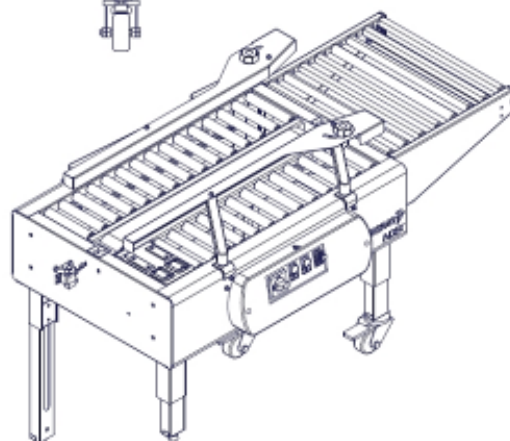

INDEX = cadenceur motorisé de caisse carton

INDEX MONOFORMAT

**OPTION INDEX MONO FORMAT :
CADENCEMENT DES CARTONS A FERMER**

INDEX MONOFORMAT : il permet de
cadencer l'alimentation de la scotcheuse
si les cartons se suivent de trop près

**MATERIEL COMPLEMENTAIRE au SCOTCHEUSE AUTOAMATIQUE
INDEX = CADENCIER motorisé de CAISSE CARTON**

[cliquez](#) ici pour voir une vidéo de l'« INDEX »

cadenceur de carton

INDEX