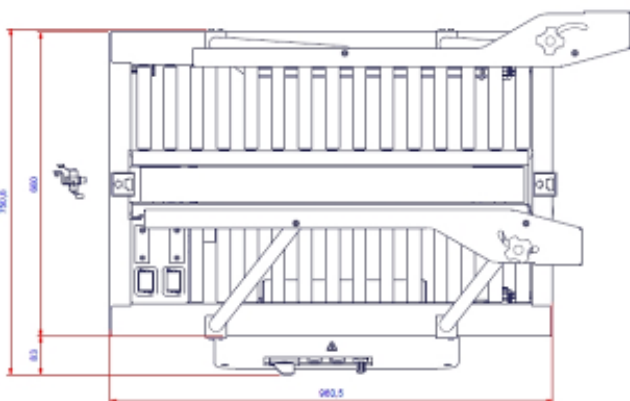

INDEX = cadenceur motorisé de caisse carton

INDEX MONOFORMAT

**OPTION INDEX MONO FORMAT :
CADENCEMENT DES CARTONS A FERMER**

INDEX MONOFORMAT : il permet de
cadencer l'alimentation de la scotcheuse
si les cartons se suivent de trop près

**MATERIEL COMPLEMENTAIRE au SCOTCHEUSE AUTOAMATIQUE
INDEX = CADENCIER motorisé de CAISSE CARTON**

[cliquez](#) ici pour voir une vidéo de l'« INDEX »

cadenceur de carton

INDEX