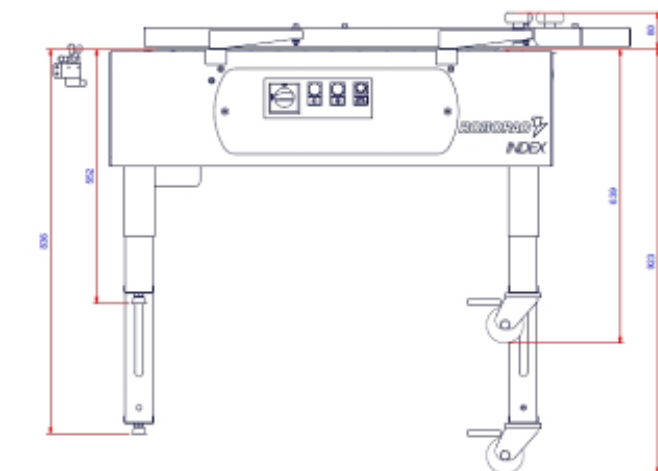

INDEX = cadenceur motorisé de caisse carton

INDEX MONOFORMAT

**OPTION INDEX MONO FORMAT :
CADENCEMENT DES CARTONS A FERMER**

INDEX MONOFORMAT : il permet de
cadencer l'alimentation de la scotcheuse
si les cartons se suivent de trop près

**MATERIEL COMPLEMENTAIRE au SCOTCHEUSE AUTOAMATIQUE
INDEX = CADENCIER motorisé de CAISSE CARTON**

[cliquez](#) ici pour voir une vidéo de l'« INDEX »

cadenceur de carton

INDEX