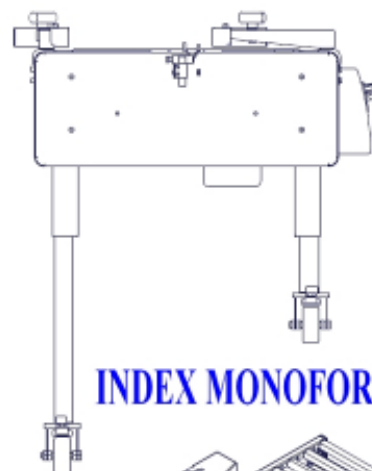

INDEX = cadenceur motorisé de caisse carton

INDEX MONOFORMAT

**OPTION INDEX MONO FORMAT :
CADENCEMENT DES CARTONS A FERMER**

INDEX MONOFORMAT : il permet de
cadencer l'alimentation de la scotcheuse
si les cartons se suivent de trop près

**MATERIEL COMPLEMENTAIRE au SCOTCHEUSE AUTOAMATIQUE
INDEX = CADENCIER motorisé de CAISSE CARTON**

[cliquez](#) ici pour voir une vidéo de l'« INDEX »

cadenceur de carton

INDEX